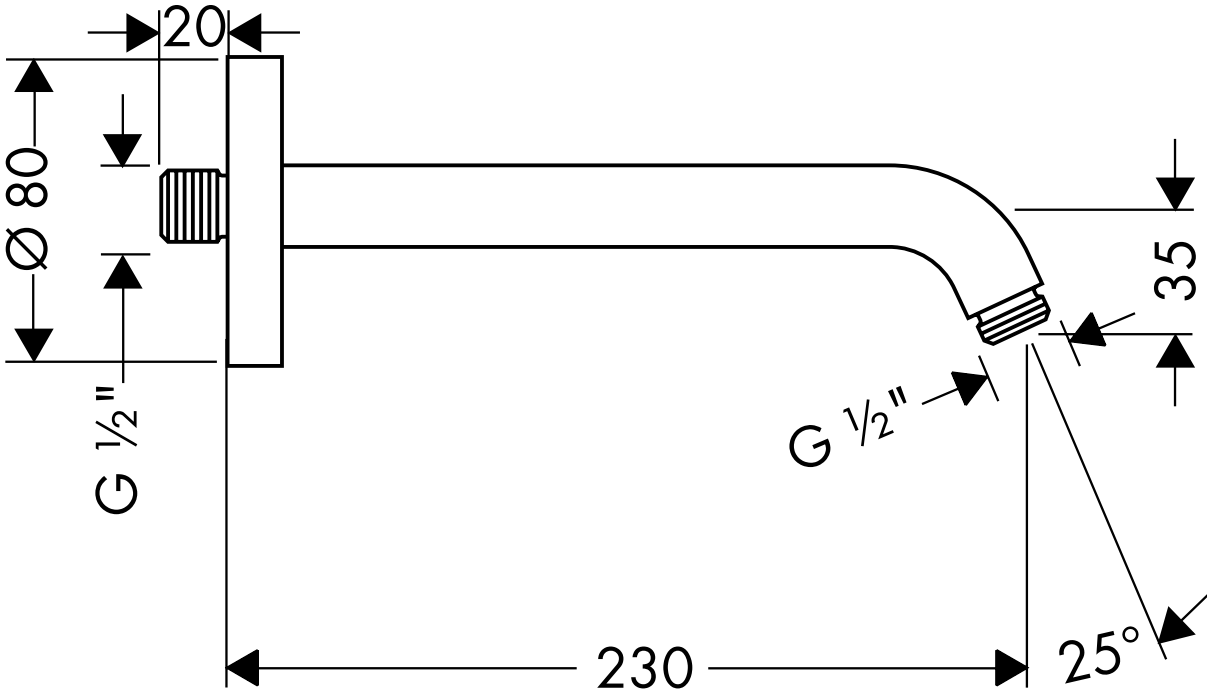

# HANSGROHE

**Brausearm DN15  
27412XXX**

hansgrohe