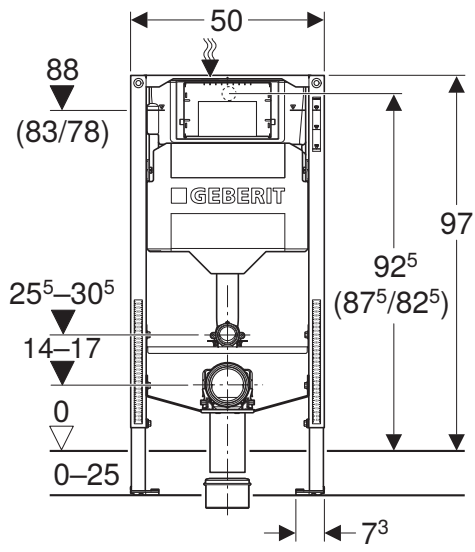

# INSTALLATION MANUAL

MONTAGEANLEITUNG  
INSTRUCTIONS DE MONTAGE  
ISTRUZIONI PER IL MONTAGGIO

972.388.00.0(00)

1

✓

1

2

3

4

B / C

5

2

1

88  
(83/78)

2

3