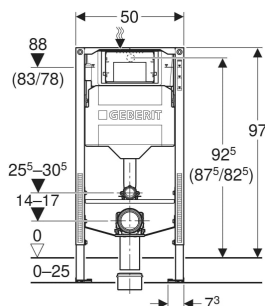

Geberit Duofix Bambini element til gulvstående toilet til børn og småbørn, 97 cm, med Sigma indbygningscisterne 12 cm

ANVENDELSER

- Til vægge med metal- og træskeletter
- Til Geberit Duofix systemvægge
- Til montering i halvhøje eller hele installationsvægge
- Til montering i hele skillevægge
- Til montering i Geberit GIS ophængningsystemer til montage foran væg
- Til gulvkonstruktioner 0–25 cm
- Til gulvstående toiletter til børn og småbørn
- Til betjeningsplade til Bambini toilet

- Geberit Sigma indbygningscisterne 12 cm, kondensvandisoleret
- Front betjening
- Betjeningshøjde 88 cm kan reduceres afhængigt af porcelænet (83/78 cm)
- Ved fabriksindstilling mulighed for øjeblikkeligt efterskyl
- Monterings- og servicearbejde på indbygningscisterne uden værktøj
- Vandtilslutning bag eller foroven midtpå
- Montagekasse kan afkortes, beskytter mod fugt og smuds

TEKNISKE DATA

Vandstrømstryk	0.1–10 bar
Vandtemperatur maks.	25 °C
Skyllemængde fabriksindstilling	6 / 3 l
Indstillingsområde for stor skyllemængde	4 / 4.5 / 6 / 7.5 l
Indstillingsområde for lille skyllemængde	2–4 l
Gennemstrømningsmængde ved 3 bar	0.16 l/s
Minimumsvandstrømstryk	0.1 bar
Beregnet gennemstrømningsværdi	0.09 l/s
Materiale	Stål

INDEHOLDT I LEVERINGEN

- Vandtilslutning Rp 1/2", MasterFix- og MeplaFix-kompatibel, med integreret hjørneventil og håndhjul
- Montagekasse
- Rørbærer
- Afløbsbøjning 90° af PE-HD, ø 90 mm
- Klosetmuffe af PE-HD, ø 90/110 mm
- Tilslutningssæt til gulvstående toilet med tilslutningsstykke til tilslutningsområde ø 85–102 mm
- 2 montagevinkler til skaktelementer
- Fastgørelses- og beskyttelsesmateriale