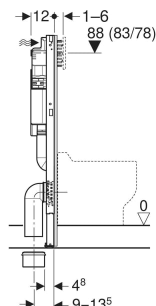

Geberit Duofix Bambini element til gulvstående toilet til børn og småbørn, 97 cm, med Sigma indbygningscisterne 12 cm

ANVENDELSER

- Til vægge med metal- og træskeletter
- Til Geberit Duofix systemvægge
- Til montering i halvhøje eller hele installationsvægge
- Til montering i hele skillevægge
- Til montering i Geberit GIS ophængningsystemer til montage foran væg
- Til gulvkonstruktioner 0–25 cm
- Til gulvstående toiletter til børn og småbørn
- Til betjeningsplade til Bambini toilet

- Geberit Sigma indbygningscisterne 12 cm, kondensvandisoleret
- Front betjening
- Betjeningshøjde 88 cm kan reduceres afhængigt af porcelænet (83/78 cm)
- Ved fabriksindstilling mulighed for øjeblikkeligt efterskyl
- Monterings- og servicearbejde på indbygningscisterne uden værktøj
- Vandtilslutning bag eller foroven midtpå
- Montagekasse kan afkortes, beskytter mod fugt og smuds

TEKNISKE DATA

Vandstrømstryk	0.1–10 bar
Vandtemperatur maks.	25 °C
Skyllemængde fabriksindstilling	6 / 3 l
Indstillingsområde for stor skyllemængde	4 / 4.5 / 6 / 7.5 l
Indstillingsområde for lille skyllemængde	2–4 l
Gennemstrømningsmængde ved 3 bar	0.16 l/s
Minimumsvandstrømstryk	0.1 bar
Beregnet gennemstrømningsværdi	0.09 l/s
Materiale	Stål

INDEHOLDT I LEVERINGEN

- Vandtilslutning Rp 1/2", MasterFix- og MeplaFix-kompatibel, med integreret hjørneventil og håndhjul
- Montagekasse
- Rørbærer
- Afløbsbøjning 90° af PE-HD, ø 90 mm
- Klosetmuffe af PE-HD, ø 90/110 mm
- Tilslutningssæt til gulvstående toilet med tilslutningsstykke til tilslutningsområde ø 85–102 mm
- 2 montagevinkler til skaktelementer
- Fastgørelses- og beskyttelsesmateriale