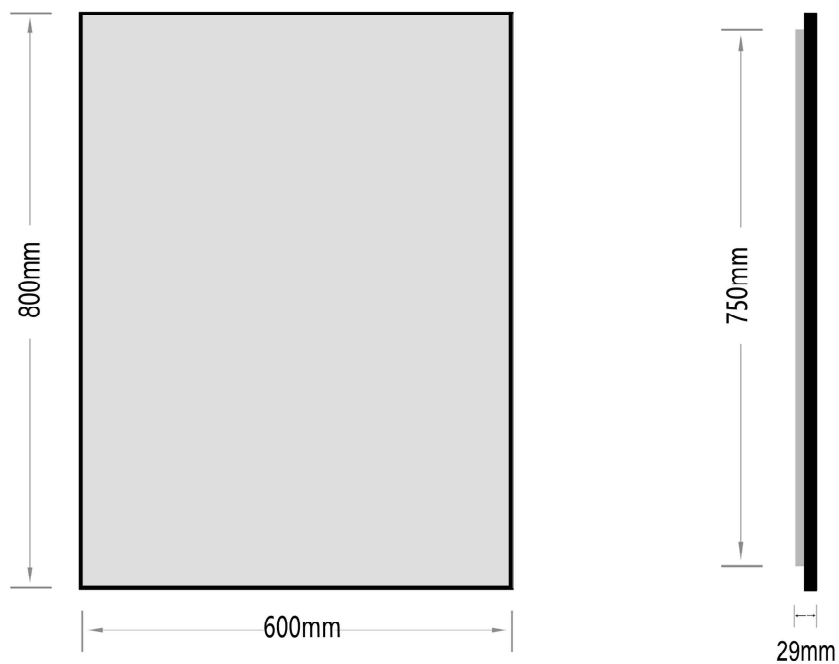

# Frida-1 600x800

nordic-bad

## SPECIFIKATIONER

Strømforsyning -----	230V/50Hz
Lyskilde -----	LED
Wattage -----	31 W
Kelvin -----	3000K
Ra-Værdi -----	> 97
IP-klasse -----	IP44
Beskyttelsesklasse -----	II
Godkendelser -----	CE/RoHS
Lysstyrke -----	6300 Lumens

## EMBALLAGE

Yderkasse størrelse -----	66x7x86 cm
Yderkasse Vægt -----	G.W.:7.6 KGS/N.W.:6.5 KGS

**Advarsel!** Sluk altid for strømmen under installation og vedligeholdelse!