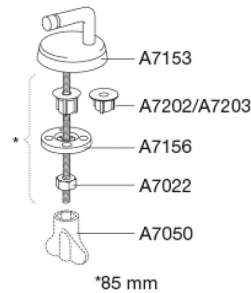

### Varenummer

522456-B48999  
VVS: 615101456  
NRF: 6190256  
RSK: 7904455  
EAN: 5708590265032

Pressalit Selandia er et traditionelt toiletsæde af massivt træ.

### Beskrivelse

PRESSALIT toiletsæde med låg, model "Selandia", art. nr. 522 i massivt træ inkl. B48 universalbeslag i rustfrit stål.

- centerafstand: 120 - 170 mm
- farvet birk
- belastning - ringsæde 240 kg
- anvendelig på universelle toiletter
- 10 års garanti