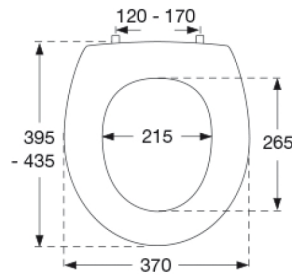

### Beskrivelse

PRESSALIT toiletsæde med låg, model "Selandia", art. nr. 522 i massivt træ inkl. B48 universalbeslag i rustfrit stål.

- centerafstand: 120 - 170 mm
- farvet birk
- belastning - ringsæde 240 kg
- anvendelig på universelle toiletter
- 10 års garanti