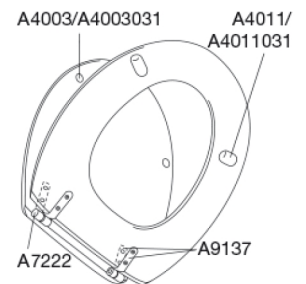

### Beskrivelse

PRESSALIT toiletsæde med låg, model "Selandia", art. nr. 522 i massivt træ inkl. B48 universalbeslag i rustfrit stål.

- centerafstand: 120 - 170 mm
- farvet birk
- belastning - ringsæde 240 kg
- anvendelig på universelle toiletter
- 10 års garanti