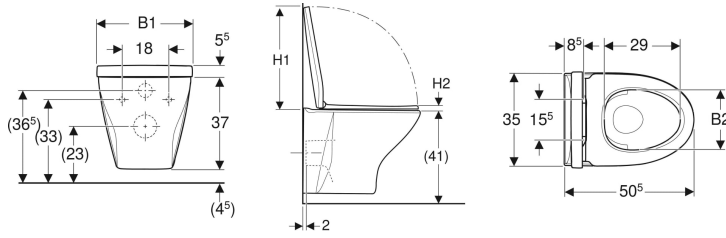

## Ifö Spira 6265 sæt væghængt toilet, skjult montering, Rimfree, med toiletsæde

Eksempelbillede

### Egenskaber

- Væghængt
- Rimfree
- Enkel fastgørelse med Geberit fastgørelse til væg type EFF3 til toilet

- Type 1, fuld mængde 4 l, iht. EN 997
- Skjult montering
- Skjulte monteringsbeslag
- Toiletlåg overlapper

### Tekniske data

Materiale	Porcelæn
Bolte monteringsmål	18 cm

### Leverancens indhold

- WC-skål
- Toiletsæde
- Monteringsbeslag

Varenr.	VVS nr.	Farve / ove rflade	B	H	T	Hængsel type	Quick-Release ængsel	Soft close	Beslag	Materiale hårdhed	kr./stk. Ekskl. moms	kr./stk. Inkl. moms
501.992.00.1	613013300	Hvid / Ifö Clean	36.5 cm	37 cm	50.5 cm	EasyMount	Kan låses	Ja	Oppefra	Hårdt sæde	4.084	5.105