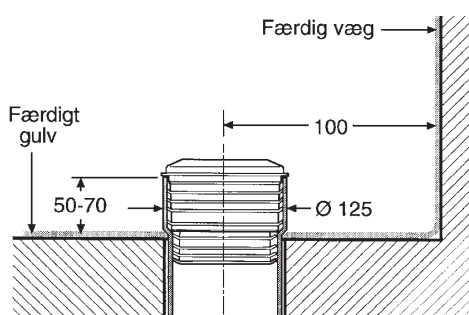

3861, S-lås, forhøjet

(VA-godkendt til dobbeltskyl
se iøvrigt side 2:2)

DIS 0020

MILJØ
KNAPPEN

* Med avstængningsventil
Denne model er forberedt for montering
af Ifö armstøtte nr 98125, se side 2:29

Indstillelig fra 2 til 8 liter. Ved levering fra fabrik
er skyllemængden indstillet til 4 og 2 liter
Måltolerance $\pm 2\%$

Montering

Ny installation

Montering

Ved gamle muffers

Hvis max-mål ikke kan overholdes skæres muffen væk

Hjørnemontering