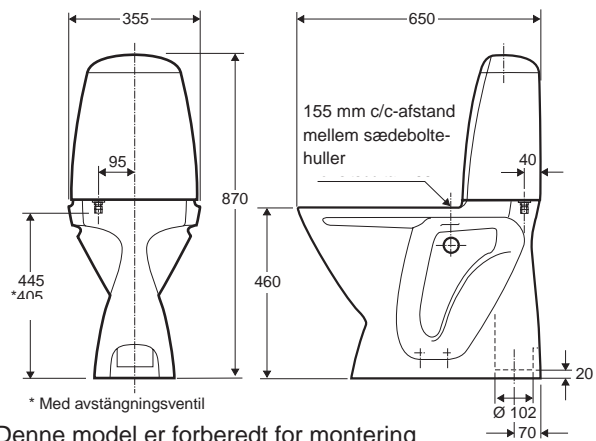

Ifö Cera WC-stole, S-lås (rengøringsvenlig)

Ifö Cera Sensor
se side 2:16

	Ifö nr	VVS nr hvid
Ifö Cera WC-stole rengøringsvenlig		
S-lås	386000031	601050.000
S-lås, forhøjet	386100031	605017.000

3860 fremstilles i følgende farver: Hvid, Silkehvid, Perlehvid, Ceragrå
3861 fremstilles kun i hvid. Sæder, se side 2:26
Skruehuller i gulv, se teknisk information side 2:42
Tilbehør se side 2:44

I leverancen indgår:

- Klosettilslutningsmuffe, Ifö nr 96525
- 4 stk rustfri skruer dim 3,5"
- Skruehætter (Hvid, Silkehvid), Ifö nr 98162
- Skruehætter (Perlehvid, Ceragrå), Ifö nr 98163
- Dækplader for afløb, Ifö nr 96199 (Hvid, Silkehvid), 96200 (Perlehvid) og 96201 (Ceragrå)
- Drifts- og vedligeholdelsesinstruktion, Ifö nr 91390

3860, S-lås

(VA-godkendt til dobbeltskyl
se iøvrigt side 2:2)

DIS 0014

MILJØ
KNAPPEN

Indstillelig fra 2 til 8 liter. Ved levering fra fabrik
er skyllemængden indstillet til 4 og 2 liter
Måltolerance $\pm 2\%$

3861, S-lås, forhøjet

(VA-godkendt til dobbeltskyl
se iøvrigt side 2:2)

DIS 0020

MILJØ
KNAPPEN

* Med avstængningsventil
Denne model er forberedt for montering
af Ifö armstøtte nr 98125, se side 2:29

Indstillelig fra 2 til 8 liter. Ved levering fra fabrik
er skyllemængden indstillet til 4 og 2 liter
Måltolerance $\pm 2\%$