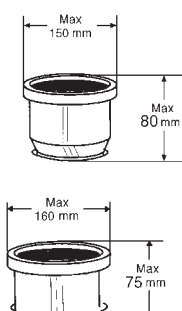

I leverancen indgår:

- Klosettilslutningsmuffe, Ifö nr 96525
- 4 stk rustfri skruer dim 3,5"
- Skruehætter (Hvid, Silkehvid), Ifö nr 98162
- Skruehætter (Perlehvid, Ceragrå), Ifö nr 98163
- Dækplader for afløb, Ifö nr 96199 (Hvid, Silkehvid), 96200 (Perlehvid) og 96201 (Ceragrå)
- Drifts- og vedligeholdelsesinstruktion, Ifö nr 91390

3861, S-lås, forhøjet

(VA-godkendt til dobbeltskyl
se iøvrigt side 2:2)

DIS 0020

MILJØ
KNAPPEN

* Med avstængningsventil
Denne model er forberedt for montering
af Ifö armstøtte nr 98125, se side 2:29

Indstillelig fra 2 til 8 liter. Ved levering fra fabrik
er skyllemængden indstillet til 4 og 2 liter
Måltolerance $\pm 2\%$

Montering

Ny installation

Montering

Ved gamle muffers

Hvis max-mål ikke kan overholdes skæres muffen væk

Hjørnemontering