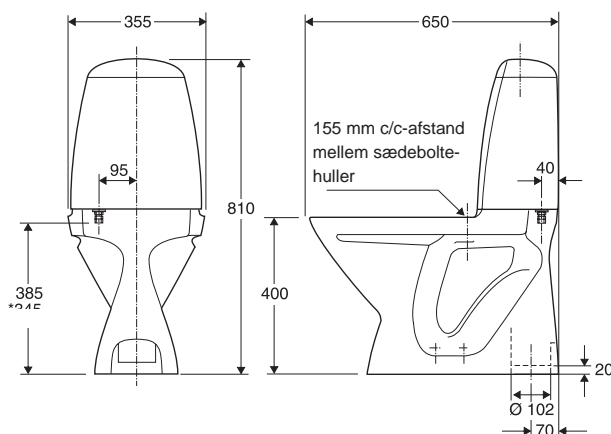

Ifö Cera WC-stole, S-lås (rengøringsvenlig)

Ifö Cera Sensor
se side 2:16

	Ifö nr	VVS nr hvid
Ifö Cera WC-stole rengøringsvenlig		
S-lås	386000031	601050.000
S-lås, forhøjet	386100031	605017.000

3860 fremstilles i følgende farver: Hvid, Silkehvid, Perlehvid, Ceragrå
3861 fremstilles kun i hvid. Sæder, se side 2:26
Skruehuller i gulv, se teknisk information side 2:42
Tilbehør se side 2:44

I leverancen indgår:

- Klosettilslutningsmuffe, Ifö nr 96525
- 4 stk rustfri skruer dim 3,5"
- Skruehætter (Hvid, Silkehvid), Ifö nr 98162
- Skruehætter (Perlehvid, Ceragrå), Ifö nr 98163
- Dækplader for afløb, Ifö nr 96199 (Hvid, Silkehvid), 96200 (Perlehvid) og 96201 (Ceragrå)
- Drifts- og vedligeholdelsesinstruktion, Ifö nr 91390

3860, S-lås

(VA-godkendt til dobbeltskyl
se iøvrigt side 2:2)

DIS 0014

MILJØ
KNAPPEN

Indstillelig fra 2 til 8 liter. Ved levering fra fabrik
er skyllemængden indstillet til 4 og 2 liter
Måltolerance $\pm 2\%$