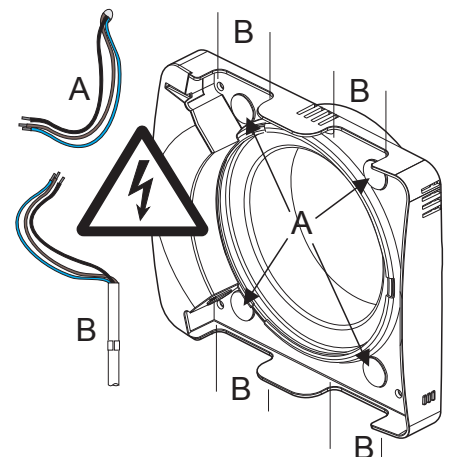

Kabelindgange

Kabelindgange
A=Skjult
B=Udenpåliggende