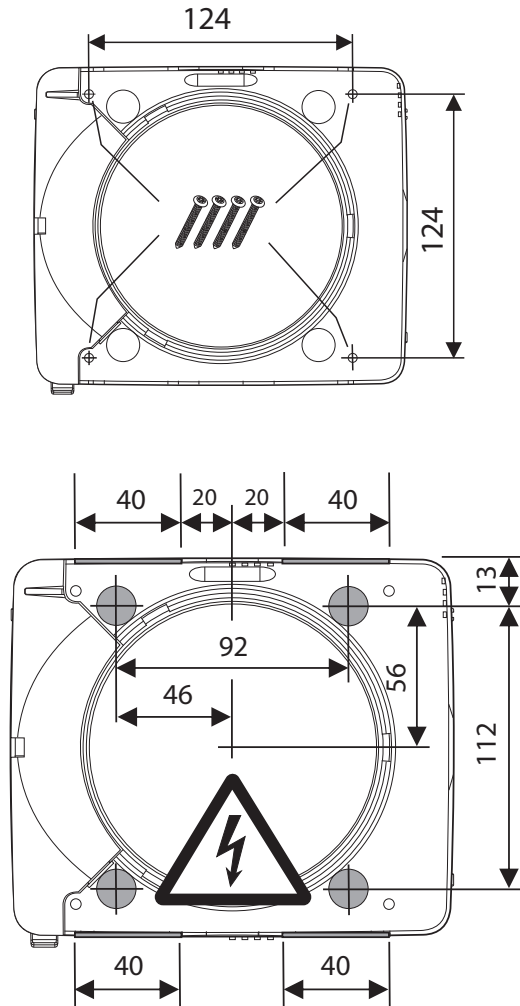

Mål

Monteringsmål

Tilslutningsskema

Kabelindgange

Kabelindgange
A=Skjult
B=Udenpåliggende

Tekniske data	
Maxkapacitet	140 m ³ /h
Lydniveau 3m min	19 dB(A)
Effektforbrug	2-5 W
Studsdybde	29 mm
Hulstørrelse	105 - 130 mm
Materiale	ABS plast
Tæthedegrad	IP44
Isolationsklasse	□
Certifikat	Ⓢ ⒸⒺ
Spænding	100-240 V
Frekvens	50-60 Hz