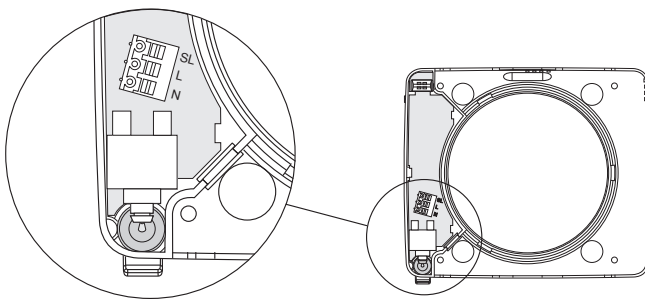

Tilslutningsskema