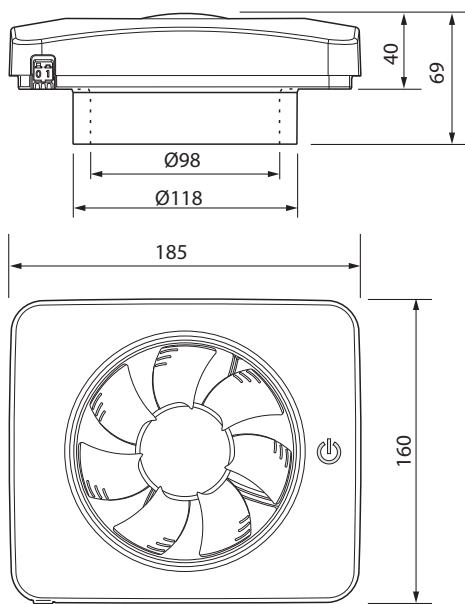

Udover de indstillinger man kan lave via touchpanelet kan man med app'en foretage yderligere tilpasninger. Man kan også booste eller pause ventilatoren.

Installationsfakta

Intellivent® SKY er også fleksibel, når det gælder installation. Ventilatoren kan væg- eller loftmonteres. Den har fire indgange til skjult installation og brede åbninger på langsiderne til udenpå liggende kabel.

Mål

Monteringsmål

Tilslutningsskema

Kabelindgange

Kabelindgange
A=Skjult
B=Udenpåliggende

Tekniske data	
Maxkapacitet	140 m ³ /h
Lydniveau 3m min	19 dB(A)
Effektforbrug	2-5 W
Studsdybde	29 mm
Hulstørrelse	105 - 130 mm
Materiale	ABS plast
Tæthedegrad	IP44
Isolationsklasse	□
Certifikat	Ⓢ ⒸⒺ
Spænding	100-240 V
Frekvens	50-60 Hz