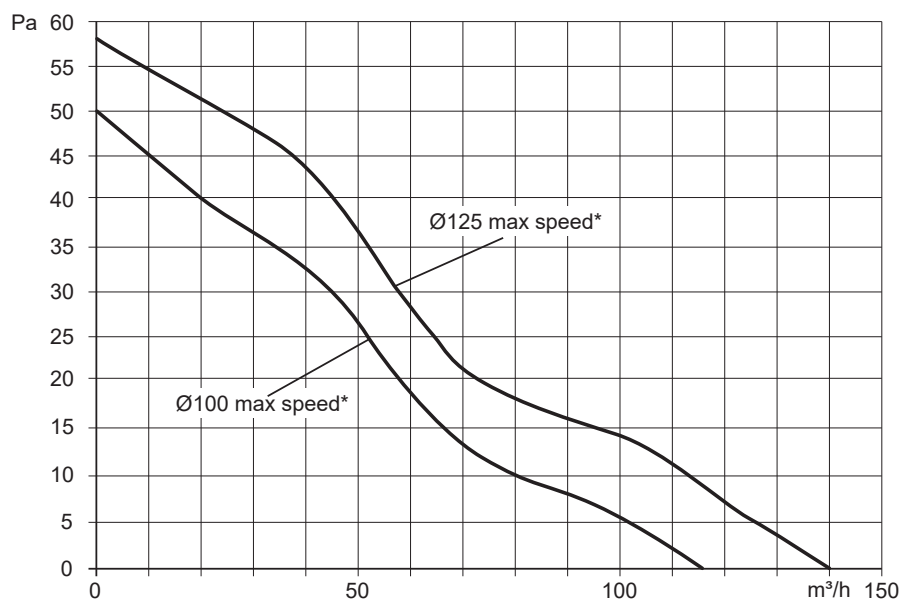

Kapacitet

*Værdi for ventilator uden designfront.