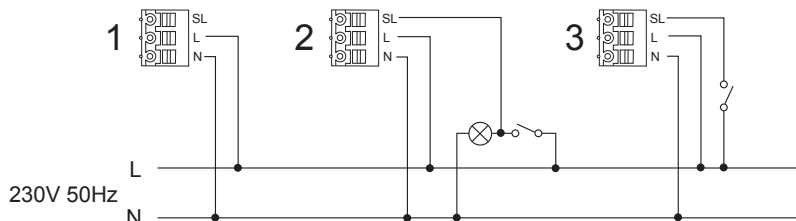

Tilslutningsskema