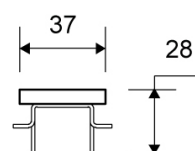

ANVENDELSE

Linjeafløb

OVERFLADE

PVD Sort

LÆNGDEMODEL

700 mm

PASSER TIL ARMATUR

1001, 1002, 1003, 1004,
1100, 5002, 5003

FORHØJERSÆT

Plast (PE)

LÆNGDE UDEN/MED

RAMME

633/695 mm

1920.0717