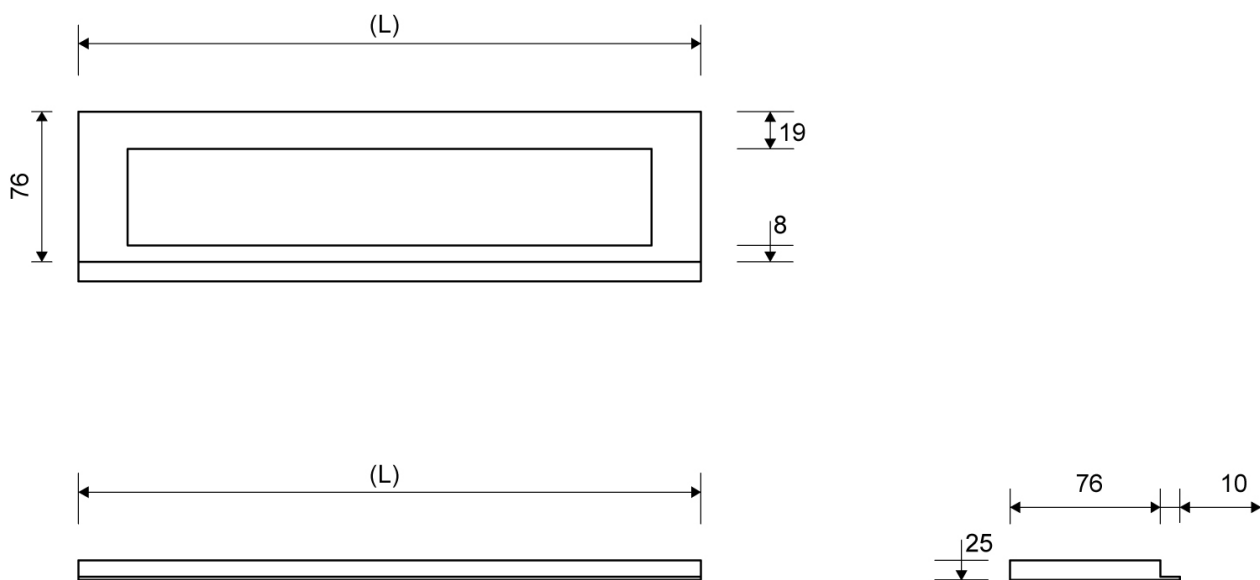

1910.0725

HighLine ramme | H 25 mm | Børstet stål

Rammens højde (10, 12, 15 eller 25 mm) er afhængig af tykkelsen på guvflisen

Eksklusivt rammedesign med overdel af 4 mm massivt, rustfrit stål

Indlæg sikrer en præcis placering i armaturet

Specifikationer

| ARTIKEL NR | TUN NUMBER | VVS NUMBER | VÆGT INKL EMBA |
|-----------------------------|-------------------------|---|----------------|
| 1910.0725 | 1324298 | 155040725 | 1900 |
| VÆGT EXCL EMBA | MATERIALE | ANVENDELSE | OVERFLADE |
| 1830 | Rustfri stål (AISI 304) | Linjeafløb | Børstet |
| INDBYGNINGSLÆNGDE HØJDE (H) | LÆNGDEMODEL | PASSER TIL ARMATUR | |
| (L) 695 mm | H 25 mm 700 mm | 1001, 1002, 1003, 1004, 1100, 5002, 5003 | |
| INDLÆG | | | |
| Kunststof | | | |